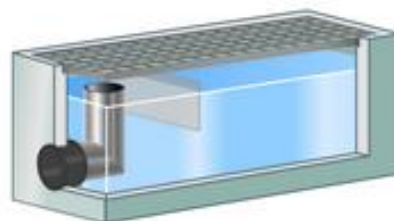

Slamavskiljare/ golvränna NeutraCon

Slamavskiljare/ golvränna NeutraCon tillverkad i betong av hög kvalitet och med stor volym för slam.

Avskiljaren läggs ned i golv i tex tvätthall och används som grovavskiljning och minskar därmed belastning på slamavskiljare i mark.

Genom att avskiljaren ligger i golvnivå blir tömning och rengöring enklare jämfört med slamavskiljare med markinstallation.

Avskiljaren finns i fyra storlekar: 200, 825, 1200 och 2200 liter.

Klass på galler: 1 ton och 8 ton.